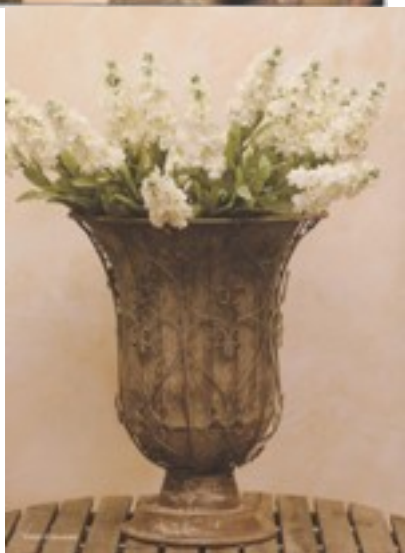

[0400781053](#) grande camera ferro bo marrone