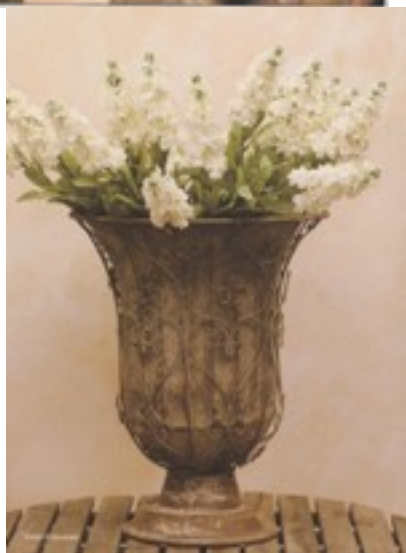

04-0035 Candeliere marrone con piedistallo
L=81 A=121 P=42 cm

04-0049 Set (2 pz.) Porta oggetti marrone
piccolo. L=36 A=13 P=22 cm.

04-0036 Porta oggetti marrone grande L=40 A=15 P=26 cm.

04-0072 Porta oggetti marrone L=36 A=15 P=10 cm. Set da 2 pezzi