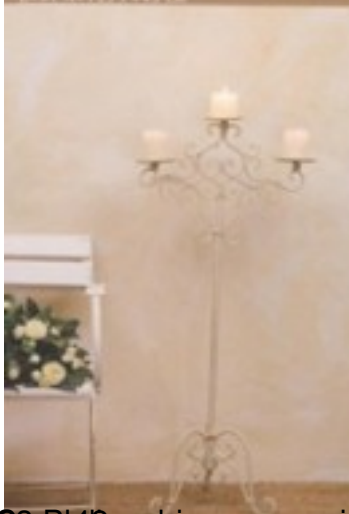

Complementi di arredamento in ferro battuto

[mobili e arredamento serie bianca](#)

Hancock

[mobili e arredamento serie marrone](#)

COMPLEMENTI DI ARREDAMENTO IN FERRO BATTUTO BIANCO

04.0024 fioriere bianche Set da 2 pz
grande: L. 55 A. 38 P. 19 cm. (piccola: L. 46 A. 33 P. 15 cm.)

~~04-0072~~ Candele globo bianco grande

~~04-0074~~ Candele bianco con piedistallo

~~04-0075~~ Appendi cappelli in ferro battuto

04-0048 Set (2 pz.) Porta oggetti bianco
piccolo: L=36 A=13 P=22 cm.
grande: L=40 A=15 P=26 cm.