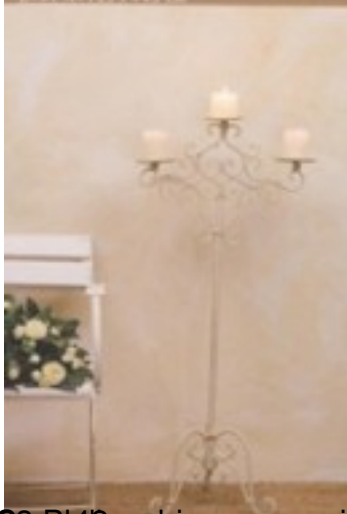

Complementi di arredamento in ferro battuto

[mobili e arredamento serie bianca](#)

Hancock

[mobili e arredamento serie marrone](#)

COMPLEMENTI DI ARREDAMENTO IN FERRO BATTUTO BIANCO

04.0024 fioriere biancheSet da 2 pz
grande: L. 55 A.38 P.19 cm. piccola: L. 46 A.33 P.15 cm.

~~04-0072~~ Candele globo bianco grande

~~04-0074~~ Candele con piedistallo

~~04-0075~~ Specchio in ferro battuto

04-0048 Set (2 pz.) Porta oggetti bianco
piccolo: L=36 A=13 P=22 cm.
grande: L=40 A=15 P=26 cm.
04-0049 Set (2 pz.) Porta oggetti bianco
piccolo: L=36 A=13 P=22 cm.
grande: L=40 A=15 P=26 cm.