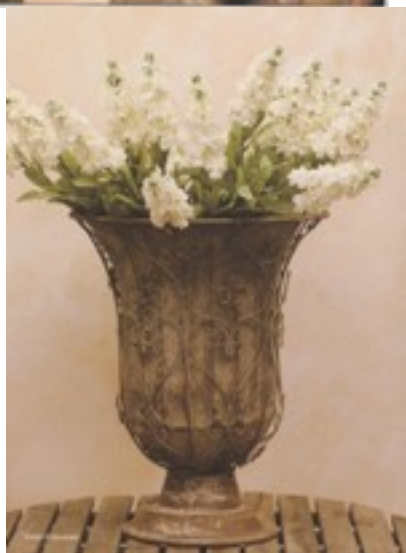

04-0035 Candeliere marrone con piedistallo
L=81 A=121 P=42 cm

04-0049 Set (2 pz.) Porta oggetti marrone
piccolo. L=36 A=13 P=22 cm.

04-0036 Porta oggetti marrone grande L=40 A=15 P=26 cm.

04-0072 Porta candelieri grande L=36 A=15 P=10 cm. Set da 2 pezzi