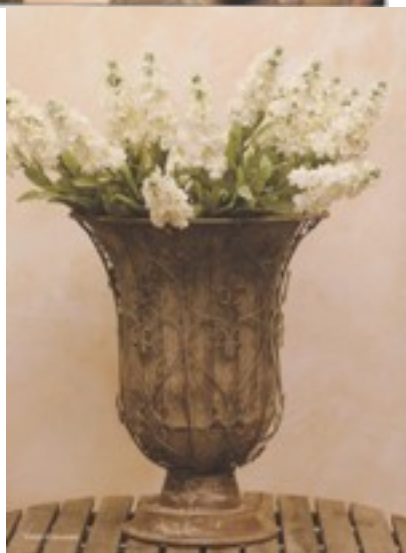

[0400781053](#) grande camera ferro bo marrone