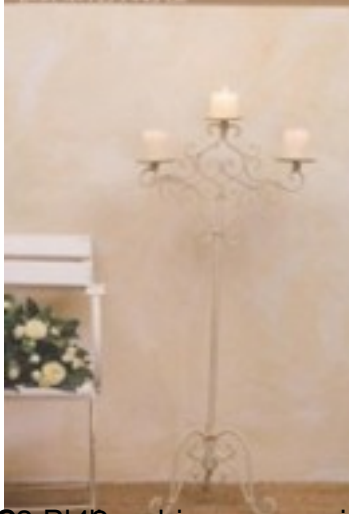

## COMPLEMENTI DI ARREDAMENTO IN FERRO BATTUTO BIANCO

04.0024 fioriere bianche Set da 2 pz  
grande: L. 55 A. 38 P. 19 cm. (piccola: L. 46 A. 33 P. 15 cm.)

~~04-0072~~ Candele globo bianco grande

~~04-0074~~ Candele con piedistallo

~~04-0075~~ Specchio in ferro battuto

04-0048 Set (2 pz.) Porta oggetti bianco  
piccolo: L=36 A=13 P=22 cm.  
grande: L=40 A=15 P=26 cm.

~~04 0079 Banchetta in ferro battuto con cuscino in ferro battuto marrone (completo) A. 50 P. 33 cm.)~~